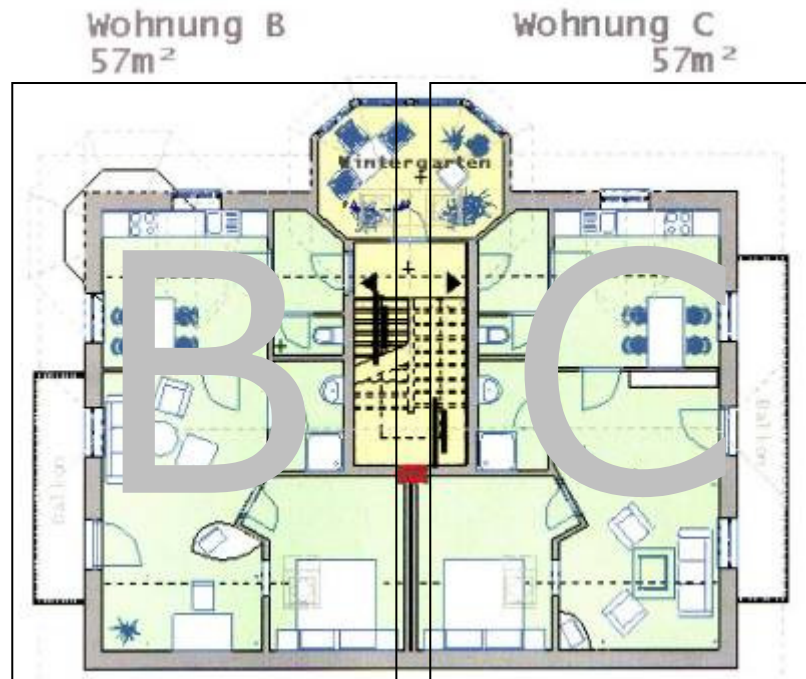

APPARTMENT B / C als Apartment, Miet- oder Jahreswohnung

3 Raum Appartement mit 57m²

geeignet für 2 bis 4 Personen & Möglichkeit
für zusätzliche (Kinder)Betten

Preise pro Person & Nacht

Übernachtung € 29,--