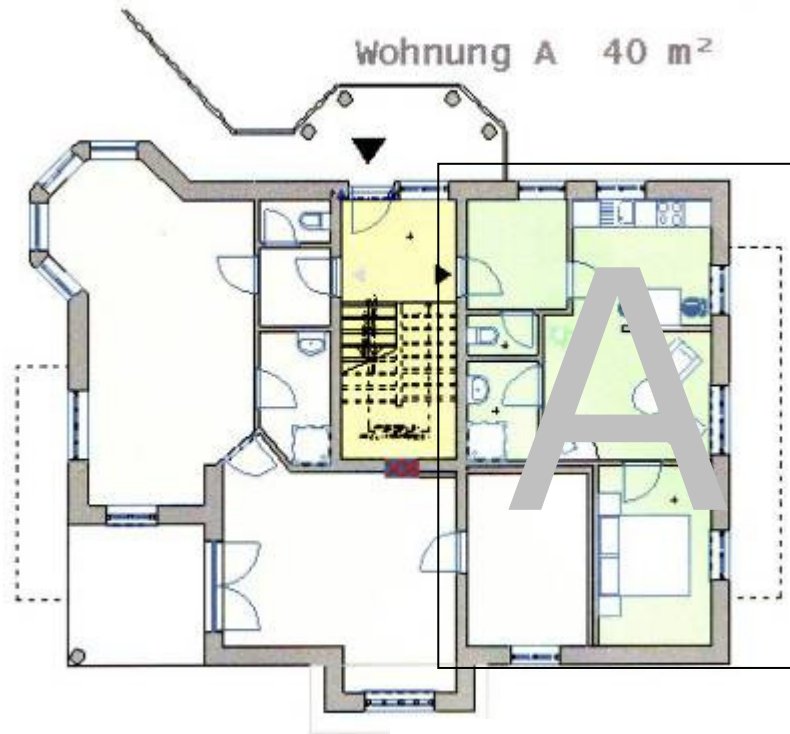

APPARTMENT A

als Apartment, Miet- oder Jahreswohnung

2 Raum Appartement
mit 40m²

geeignet für 2 Personen

Preise pro Person & Nacht

Übernachtung € 29,--

Frühstück im Gasthof € 8,--

Halbpension im Gasthof € 18,--